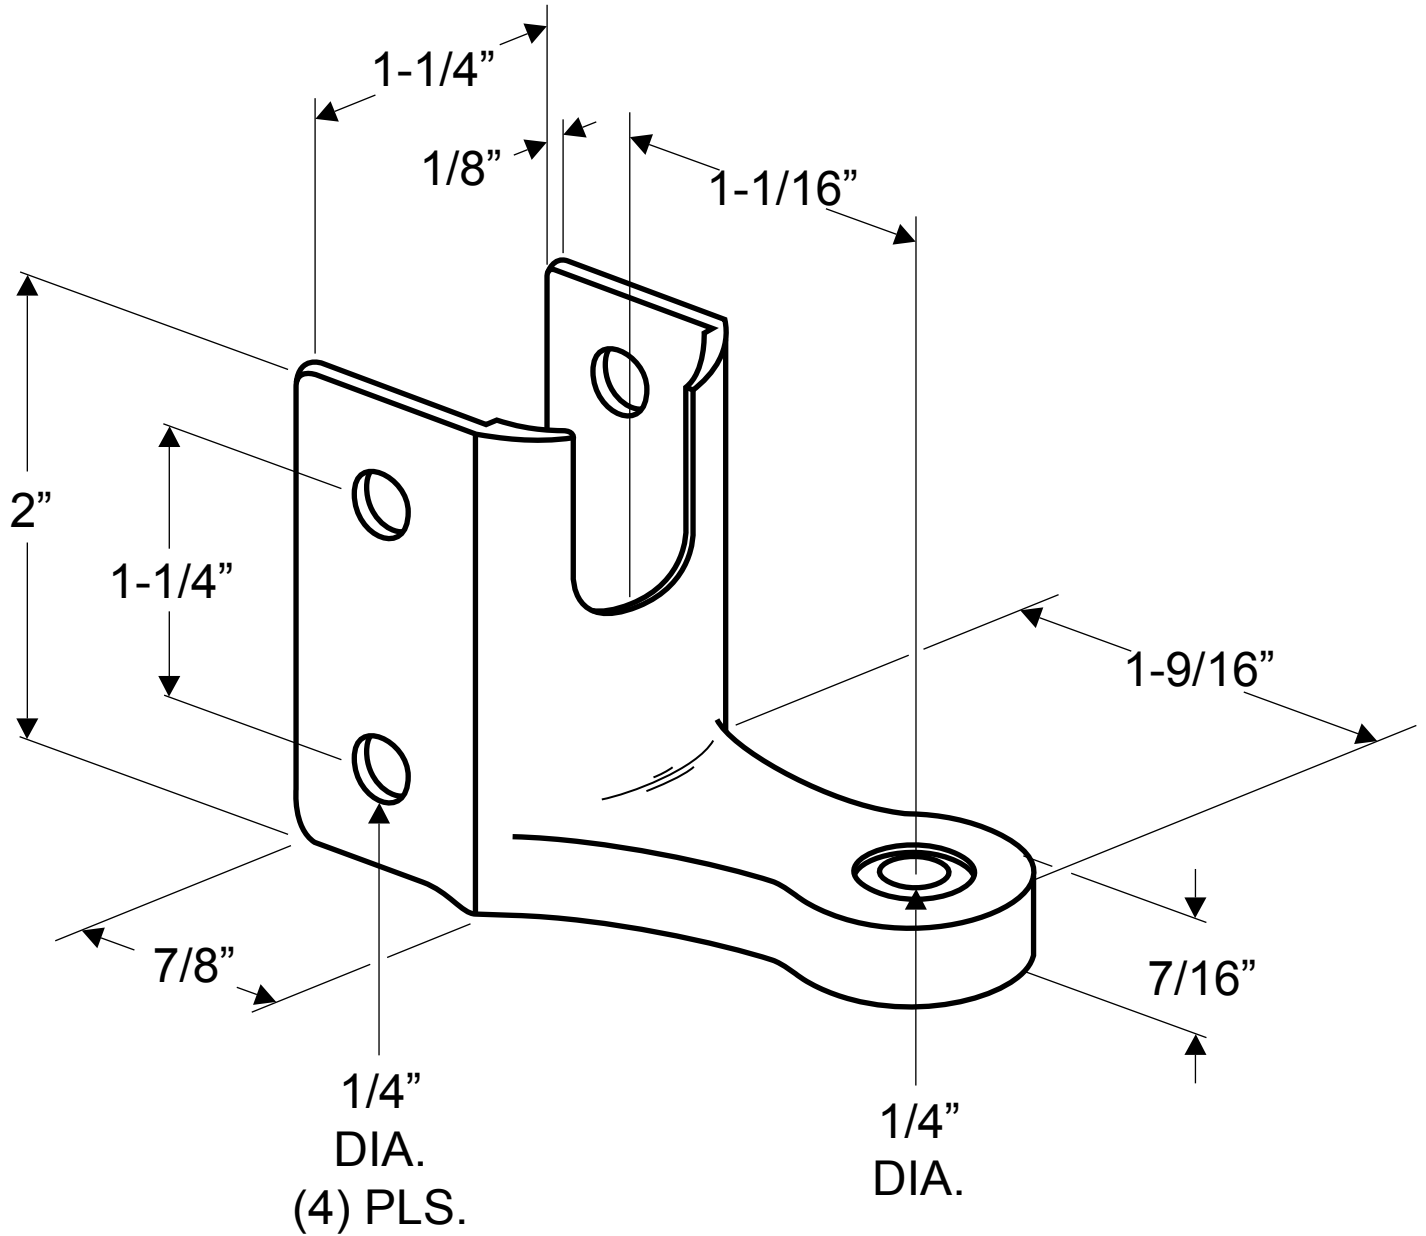

**3400, 3403
(PIVOT HINGE - BOTTOM 1-1/4")**

NOTE: USED WITH 3900, 3903 TOP HINGE